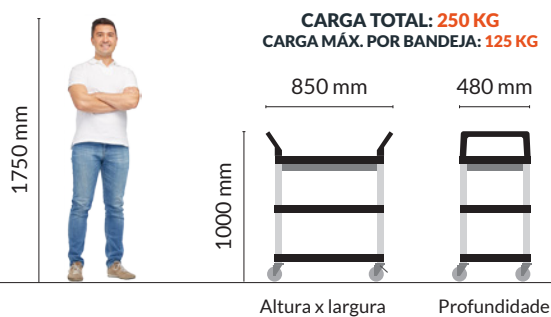

➤ 1. MODELO

CARRINHO EM ALUMÍNIO COM 1 CAIXA-GAVETA

1000 x 850 x 480 mm

Superfície útil de cada bandeja: 680 x 450 mm

➤ 2. DIMENSÕES DO CARRO MULTIUSO COM 1 CAIXA-GAVETA

▶ CARRO MULTIUSO COM 1 CAIXA-GAVETA

➤ 3. COR

BANDEJAS: **PRETO**
ESTRUTURA: **ALUMÍNIO**

➤ 4. KIT RODAS

Todos os carrinhos incluem 4 rodas com um diâmetro de 100 mm.
(2 rodas sem travão e 2 com travão).