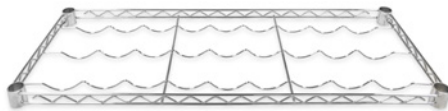

**COMPONENTES**

**> 1. POSTES**

ALTURA: 750 / 900 / 1500 / 1800 / 2000 / 2200 mm

**> 2. NÍVEIS**

**BANDEJA**  
LARGURA: 600 / 900 / 1200 / 1500 mm  
PROFUNDIDADE: 350 / 450 / 600 mm

**CESTO**  
LARGURA: 900 mm  
PROFUNDIDADE: 350 / 450 mm

**PRATELEIRA EXPOSITORA**  
LARGURA: 900 mm  
PROFUNDIDADE: 450 mm

➤ **3. PRATELEIRA GARRAFEIRA**

**GARRAFEIRA HORIZONTAL**  
ANCHO: 900 mm  
FONDO: 350 mm

➤ **4. FECHAMENTOS E SEPARADORES**

**FECHAMENTO DIANTEIRO / TRASEIRO**  
ALTURA: 80 mm  
LARGURA: 900 / 1200 / 1500 mm

**SEPARADOR**  
ALTURA: 200 mm  
LARGURA: 350 / 450 / 600 mm

**FECHAMENTO LATERAL**  
ALTURA: 130 mm  
LARGURA: 350 / 450 / 600 mm

➤ **5. PEGAS**

**PEGA HORIZONTAL**  
LARGURA: 350 / 450 / 600 mm

**PEGA VERTICAL**  
LARGURA: 350 / 450 / 600 mm

➤ **6. RODAS E PROTETORES**

**RODAS 75 MM Ø**

**RODAS 100 MM Ø**

**PROTETORES ANTICHOQUE**

➤ 7. OUTROS COMPONENTES

**VARÕES DE CABIDE**  
LARGURA: 900 / 1200 mm

**BASE POLIPROPILENO**  
LARGURA: 600 / 900 / 1200 / 1500 mm  
PROFUNDIDADE: 350 / 450 / 600 mm