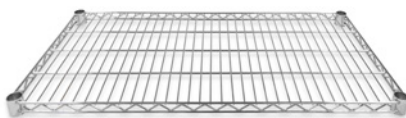

**COMPONENTES**

**> 1. POSTES**

ALTURA: 750 / 900 / 1500 / 1800 / 2000 / 2200 mm

**> 2. NÍVEIS**

**BANDEJA**  
LARGURA: 600 / 900 / 1200 / 1500 mm  
PROFUNDIDADE: 350 / 450 / 600 mm

**CESTO**  
LARGURA: 900 mm  
PROFUNDIDADE: 350 / 450 mm

**PRATELEIRA EXPOSITORA**  
LARGURA: 900 mm  
PROFUNDIDADE: 450 mm

➤ **3. PRATELEIRA GARRAFEIRA**

**GARRAFEIRA HORIZONTAL**  
ANCHO: 900 mm  
FONDO: 350 mm

➤ **4. FECHAMENTOS E SEPARADORES**

**FECHAMENTO DIANTEIRO / TRASEIRO**  
ALTURA: 80 mm  
LARGURA: 900 / 1200 / 1500 mm

**SEPARADOR**  
ALTURA: 200 mm  
LARGURA: 350 / 450 / 600 mm

**FECHAMENTO LATERAL**  
ALTURA: 130 mm  
LARGURA: 350 / 450 / 600 mm

➤ **5. PEGAS**

**PEGA HORIZONTAL**  
LARGURA: 350 / 450 / 600 mm

**PEGA VERTICAL**  
LARGURA: 350 / 450 / 600 mm

➤ **6. RODAS E PROTETORES**

**RODAS 75 MM Ø**

**RODAS 100 MM Ø**

**PROTETORES ANTICHOQUE**

➤ 7. OUTROS COMPONENTES

**VARÕES DE CABIDE**  
LARGURA: 900 / 1200 mm

**BASE POLIPROPILENO**  
LARGURA: 600 / 900 / 1200 / 1500 mm  
PROFUNDIDADE: 350 / 450 / 600 mm