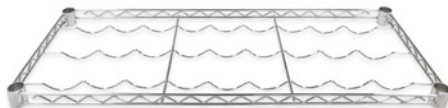

COMPONENTES

> 1. POSTES

ALTURA: 750 / 900 / 1500 / 1800 / 2000 / 2200 mm

Pé nivelador

> 2. NÍVEIS

BANDEJA

LARGURA: 600 / 900 / 1200 / 1500 mm
PROFUNDIDADE: 350 / 450 / 600 mm

CESTO

LARGURA: 900 mm
PROFUNDIDADE: 350 / 450 mm

PRATELEIRA EXPOSITORA

LARGURA: 900 mm
PROFUNDIDADE: 450 mm

➤ **3. PRATELEIRA GARRAFEIRA**

GARRAFEIRA HORIZONTAL

ANCHO: 900 mm
FONDO: 350 mm

➤ **4. FECHAMENTOS E SEPARADORES**

VARÕES DE CABIDE
LARGURA: 900 / 1200 mm

BASE POLIPROPILENO
LARGURA: 600 / 900 / 1200 / 1500 mm
PROFUNDIDADE: 350 / 450 / 600 mm

GANCHOS UNIÃO
Tamanho único.

BRACELETE
Tamanho único.