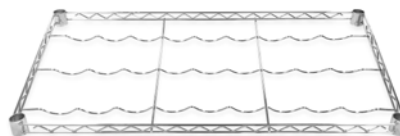

COMPONENTES

> 1. POSTES

ALTURA: 750 / 900 / 1500 / 1800 / 2000 / 2200 mm

Pé nivelador

> 2. NÍVEIS

BANDEJA

LARGURA: 600 / 900 / 1200 / 1500 mm
PROFUNDIDADE: 350 / 450 / 600 mm

CESTO

LARGURA: 900 / 1200 mm
PROFUNDIDADE: 350 / 450 mm

PRATELEIRA EXPOSITORA

LARGURA: 900 mm
PROFUNDIDADE: 450 mm

➤ **3. PRATELEIRA GARRAFEIRA**

GARRAFEIRA HORIZONTAL
ANCHO: 750 / 900 mm
FONDO: 350 mm

GARRAFEIRA INCLINADO
ANCHO: 900 mm
FONDO: 350 mm

➤ **4. FECHAMENTOS E SEPARADORES**

FECHAMENTO DIANTEIRO / TRASEIRO
ALTURA: 80 mm
LARGURA: 900 / 1200 / 1500 mm

SEPARADOR
ALTURA: 200 mm
LARGURA: 350 / 450 / 600 mm

FECHAMENTO LATERAL
ALTURA: 130 mm
LARGURA: 350 / 450 / 600 mm

VARÕES DE CABIDE

LARGURA: 900 / 1200 / 1500 mm

BASE POLIPROPILENO

LARGURA: 600 / 900 / 1200 / 1500 mm
PROFUNDIDADE: 350 / 450 / 600 mm

GANCHOS UNIÃO

Tamanho único.

BRACELETE

Tamanho único.