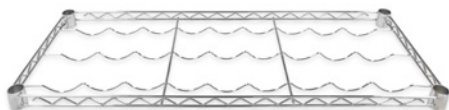

COMPONENTES

> 1. POSTES

ALTURA: 750 / 900 / 1500 / 1800 / 2000 / 2200 mm

Pé nivelador

> 2. NÍVEIS

BANDEJA

LARGURA: 600 / 900 / 1200 / 1500 mm
PROFUNDIDADE: 350 / 450 / 600 mm

CESTO

LARGURA: 900 / 1200 mm
PROFUNDIDADE: 350 / 450 mm

PRATELEIRA EXPOSITORA

LARGURA: 900 mm
PROFUNDIDADE: 450 mm

➤ **3. PRATELEIRA GARRAFEIRA**

GARRAFEIRA HORIZONTAL
ANCHO: 750 / 900 mm
FONDO: 350 mm

GARRAFEIRA INCLINADO
ANCHO: 900 mm
FONDO: 350 mm

VARÕES DE CABIDE

LARGURA: 900 / 1200 / 1500 mm

BASE POLIPROPILENO

LARGURA: 600 / 900 / 1200 / 1500 mm
PROFUNDIDADE: 350 / 450 / 600 mm

GANCHOS UNIÃO

Tamanho único.

BRACELETE

Tamanho único.