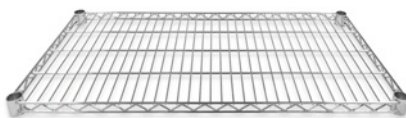

COMPONENTES

> 1. POSTES

ALTURA: 750 / 900 / 1500 / 1800 / 2000 / 2200 mm

Pé nivelador

> 2. NÍVEIS

BANDEJA

LARGURA: 600 / 900 / 1200 / 1500 mm
PROFUNDIDADE: 350 / 450 / 600 mm

CESTO

LARGURA: 900 / 1200 mm
PROFUNDIDADE: 350 / 450 mm

PRATELEIRA EXPOSITORA

LARGURA: 900 mm
PROFUNDIDADE: 450 mm

➤ **3. PRATELEIRA GARRAFEIRA**

GARRAFEIRA HORIZONTAL
ANCHO: 750 / 900 mm
FONDO: 350 mm

GARRAFEIRA INCLINADO
ANCHO: 900 mm
FONDO: 350 mm

VARÕES DE CABIDE

LARGURA: 900 / 1200 / 1500 mm

BASE POLIPROPILENO

LARGURA: 600 / 900 / 1200 / 1500 mm
PROFUNDIDADE: 350 / 450 / 600 mm

GANCHOS UNIÃO

Tamanho único.

BRACELETE

Tamanho único.