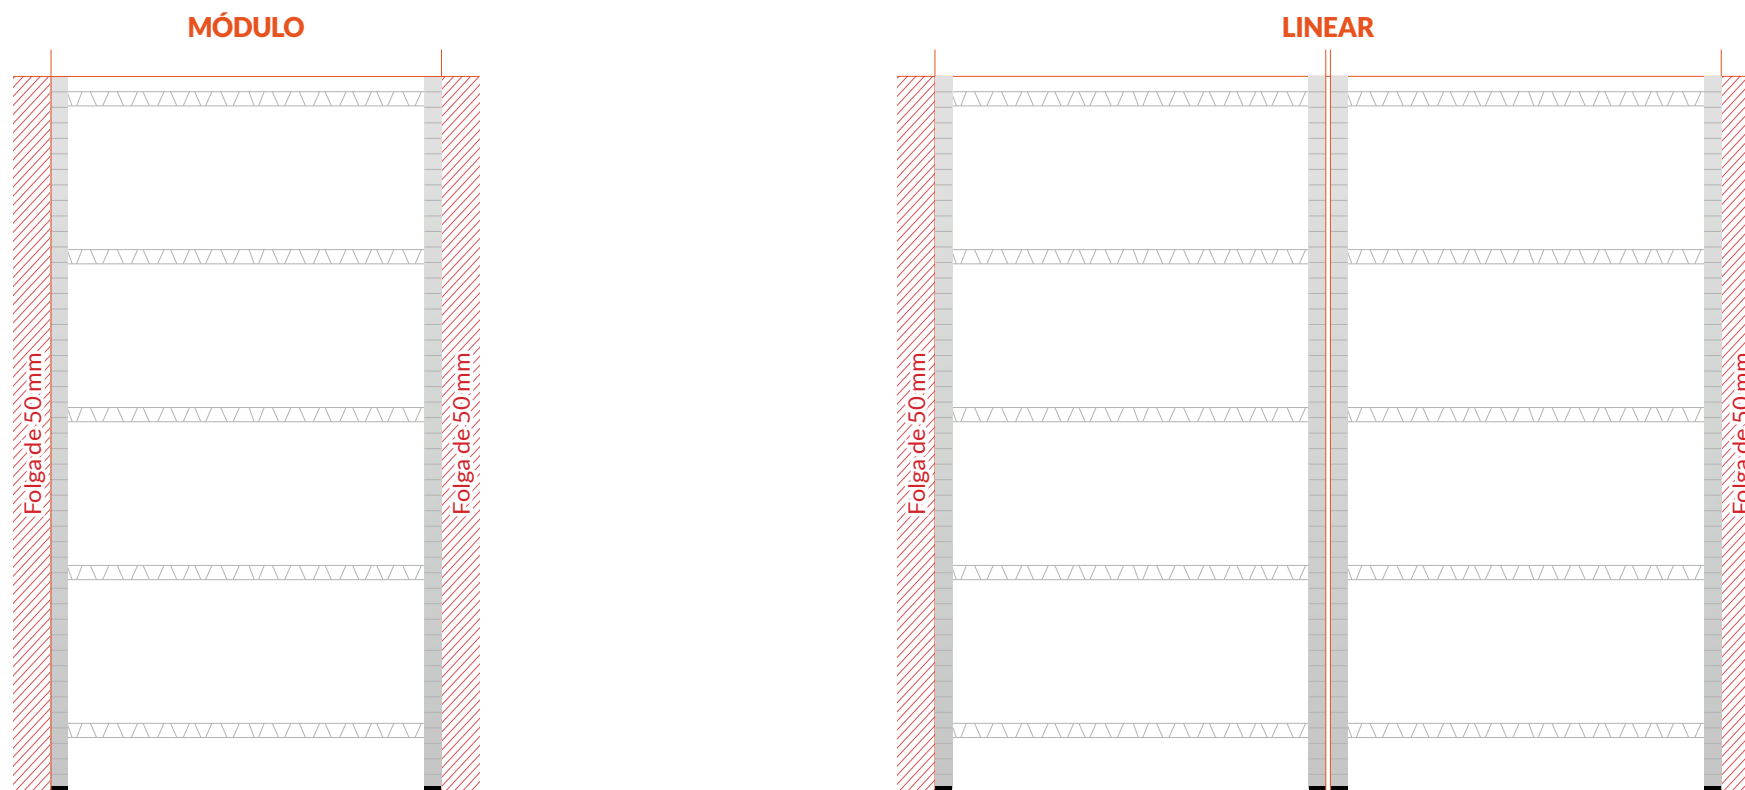

PRATELEIRA DE EXPOSIÇÃO

Ideal para a exibição de brochuras, catálogos e outros objetos.
Feito de aço com 30° de inclinação.

DIMENSÕES (mm)

COMPRIMENTO: 900

LARGURA: 450

CESTO CROMADO

Desenho cuidadoso com uma altura de 105mm.

DIMENSÕES (mm)
ALTURA: 130
COMPRIMENTO: 350 | 450 | 600

SEPARADOR

Permite que os objetos sejam separados na mesma prateleira.

DIMENSÕES (mm)
ALTURA: 200
COMPRIMENTO: 350 | 450 | 600

FECHAMENTO TRASEIRO

Concebido para evitar que os objetos caiam das prateleiras pelo lado de trás.

COMPRIMENTO: 350 | 450 | 600

PEGA HORIZONTAL

É o acessório ideal para a configuração de estantes com rodas.

DIMENSÕES (mm)

COMPRIMENTO: 350 | 450 | 600

RODAS. PACOTE 4 PCS.

Disponível em dois tamanhos diferentes. Em cada pacote, dois deles têm travões.

DIMENSÕES (mm)

DIAMETRO RODAS: 75 | 100

PROTETORES ANTICHOQUE

Ajudam a proteger as rodas de possíveis pancadas ou choques.

PACOTE 4 PCS.

MEDIDAS A TER EM CONSIDERAÇÃO

→ É aconselhável deixar uma folga de 50 mm no início e no final do linear.