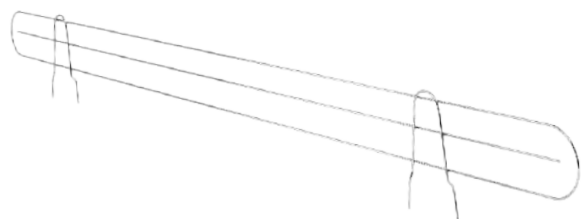

FECHAMENTO TRASEIRO

Concebido para evitar que os objetos caiam das prateleiras pelo lado de trás.

DIMENSÕES (mm)
ALTURA: 80
COMPRIMENTO: 900 | 1200 | 1500