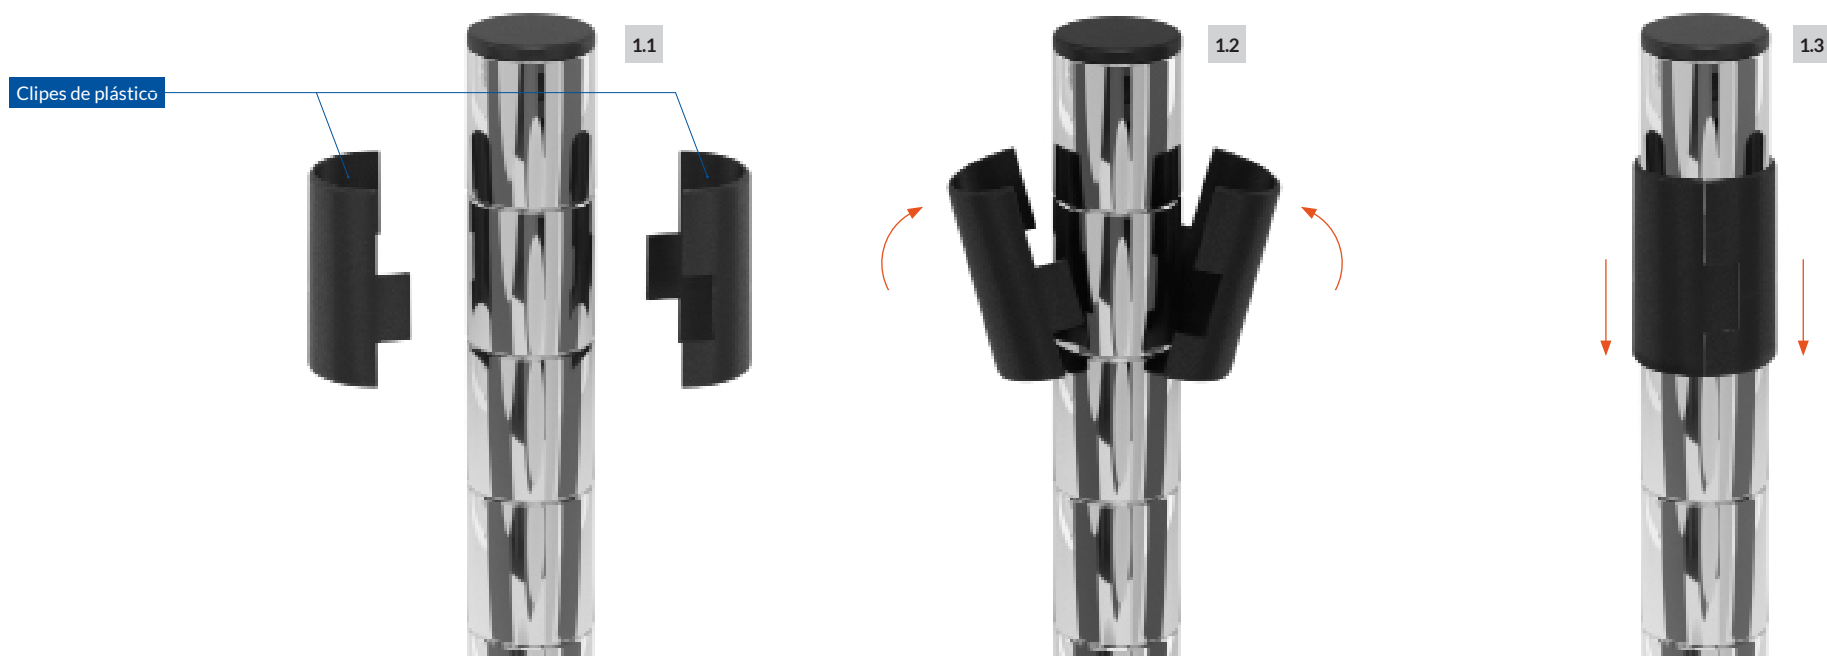

ESTANTES CROMADAS / ELEMENTOS ESTRUTURAIS

POSTE

- Fabricados em aço cromado.
- Reguláveis cada 25mm
- Inclui protetores de plástico para os prumos.
- Diâmetro do poste 25mm.

DIMENSÕES (mm)

ALTURA: 900 | 1500 | 1800 | 2000 | 2200

COR

Pé de plástico

ESTANTES **CROMADAS** / ELEMENTOS ESTRUTURAIS

NÍVEIS DE CARGA

CADA NÍVEL DE CARGA É COMPOSTO POR:

- 1 bandeja em aço cromado.
- 4 cliques de plástico para fixar as bandejas ao poste.

DIMENSÕES (mm)

COR

NÍVEIS DE CARGA

CLIPES DE PLÁSTICO

- Clipes de plástico preto para fixar as bandejas aos postes.
- Fácil de montar.
- 4 clipes de plástico por bandeja.

ESTANTES CROMADAS / ELEMENTOS ESTRUTURAIS

PRATELEIRA DE EXPOSIÇÃO E CESTO

PRATELEIRA DE EXPOSIÇÃO

Ideal para a exibição de brochuras, catálogos e outros objetos.
Feito de aço com 30° de inclinação.

DIMENSÕES (mm)

COMPRIMENTO: 900

LARGURA: 450

CESTO CROMADO

Desenho cuidadoso com uma altura de 105mm.