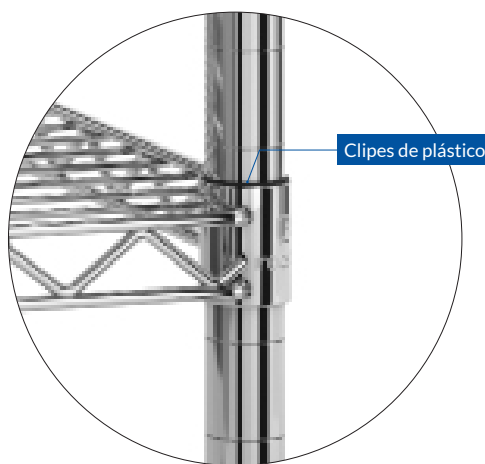

ESTANTES CROMADAS / ELEMENTOS ESTRUTURAIS

POSTE

- Fabricados em aço cromado.
- Reguláveis cada 25mm
- Inclui protetores de plástico para os prumos.
- Diâmetro do poste 25mm.

DIMENSÕES (mm)

ALTURA: 900 | 1500 | 1800 | 2000 | 2200

COR

Pé de plástico

ESTANTES **CROMADAS** / ELEMENTOS ESTRUTURAIS

NÍVEIS DE CARGA

CADA NÍVEL DE CARGA É COMPOSTO POR:

- 1 bandeja em aço cromado.
- 4 cliques de plástico para fixar as bandejas ao poste.

DIMENSÕES (mm)

COMPRIMENTO: 600 | 900 | 1200 | 1500

LARGURA: 350 | 450 | 600

NÍVEIS DE CARGA

BANDEJAS CROMADAS

- Fabricados em aço cromado.
- Até 150 kg de carga por prateleira
- Reforço longitudinal para maior capacidade de carga em certas medidas

COR

NÍVEIS DE CARGA

CLIPES DE PLÁSTICO

- Clipes de plástico preto para fixar as bandejas aos postes.
- Fácil de montar.
- 4 clipes de plástico por bandeja.

ESTANTES CROMADAS / ELEMENTOS ESTRUTURAIS

PRATELEIRA DE EXPOSIÇÃO E CESTO