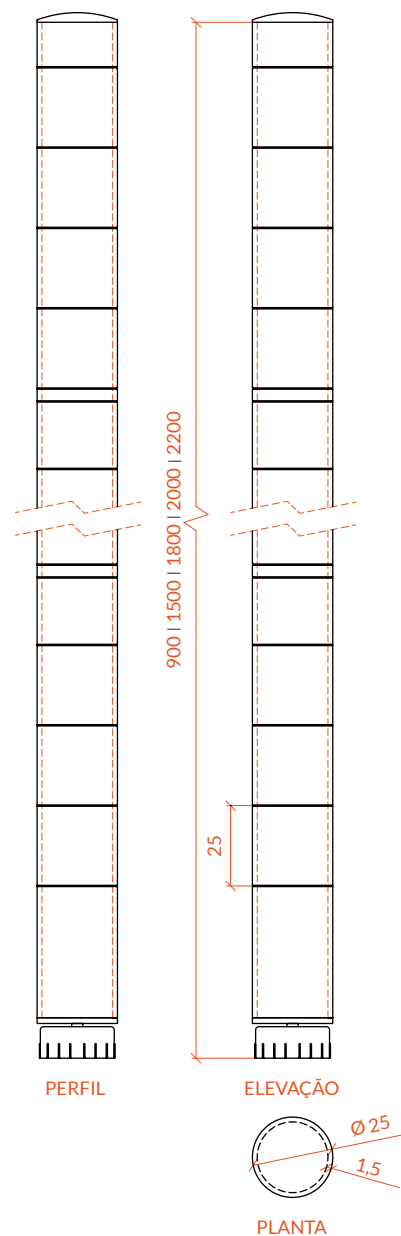

DIMENSÕES (mm)

ALTURA: 900 | 1500 | 1800 | 2000 | 2200

COMPRIMENTO: 600 | 900 | 1200 | 1500

LARGURA: 350 | 450 | 600

COR

CROMADO

MATERIAIS

BANDEJA DE AÇO CROMADO

ESTANTES CROMADAS / ELEMENTOS ESTRUTURAIS

POSTE

- Fabricados em aço cromado.
- Reguláveis cada 25mm
- Inclui protetores de plástico para os prumos.
- Diâmetro do poste 25mm.

DIMENSÕES (mm)

ALTURA: 900 | 1500 | 1800 | 2000 | 2200

COR

Pé de plástico

ESTANTES **CROMADAS** / ELEMENTOS ESTRUTURAIS

NÍVEIS DE CARGA

CADA NÍVEL DE CARGA É COMPOSTO POR:

- 1 bandeja em aço cromado.
- 4 cliques de plástico para fixar as bandejas ao poste.

DIMENSÕES (mm)

PRATELEIRA DE EXPOSIÇÃO

Ideal para a exibição de brochuras, catálogos e outros objetos.
Feito de aço com 30° de inclinação.

DIMENSÕES (mm)

COMPRIMENTO: 900

LARGURA: 450

CESTO CROMADO

Desenho cuidadoso com uma altura de 105mm.