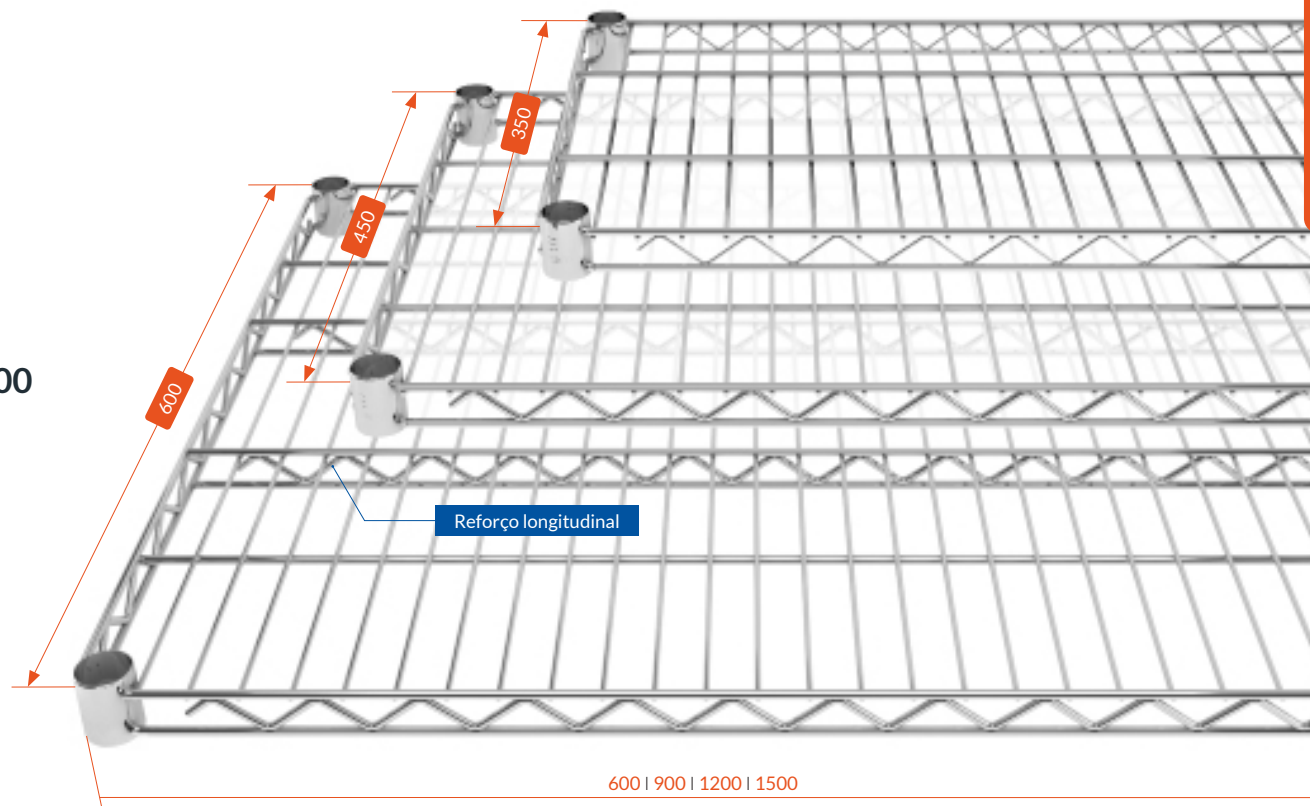

DIMENSÕES (mm)

COMPRIMENTO: 600 | 900 | 1200 | 1500

LARGURA: 350 | 450 | 600

NÚMERO DE TRAVESSAS POR NÍVEL

| COMPRIMENTO (mm) | LARGURA | | |
|---------------------|---------|-----|-----|
| | 350 | 450 | 600 |
| 600 | - | - | - |
| 900 | - | - | - |
| 1200 | - | - | 2 |
| 1500 | 1 | 1 | 2 |

COR

NÍVEIS DE CARGA

CLIPES DE PLÁSTICO

- Clipes de plástico preto para fixar as bandejas aos postes.
- Fácil de montar.
- 4 clipes de plástico por bandeja.

ESTANTES CROMADAS / ELEMENTOS ESTRUTURAIS

PRATELEIRA DE EXPOSIÇÃO E CESTO

PRATELEIRA DE EXPOSIÇÃO

Ideal para a exibição de brochuras, catálogos e outros objetos.
Feito de aço com 30° de inclinação.

DIMENSÕES (mm)

COMPRIMENTO: 900

LARGURA: 450

CESTO CROMADO

Desenho cuidadoso com uma altura de 105mm.

MEDIDAS DISPONÍVEIS (mm)

COMPRIMENTO: 900

LARGURA: 350 | 450

ESTANTES **CROMADAS** / ELEMENTOS ESTRUTURAIS

PRATELEIRA GARRAFEIRA CROMADA

PRATELEIRA GARRAFEIRA CROMADA

Perfeito para armazenamento seguro de garrafas.