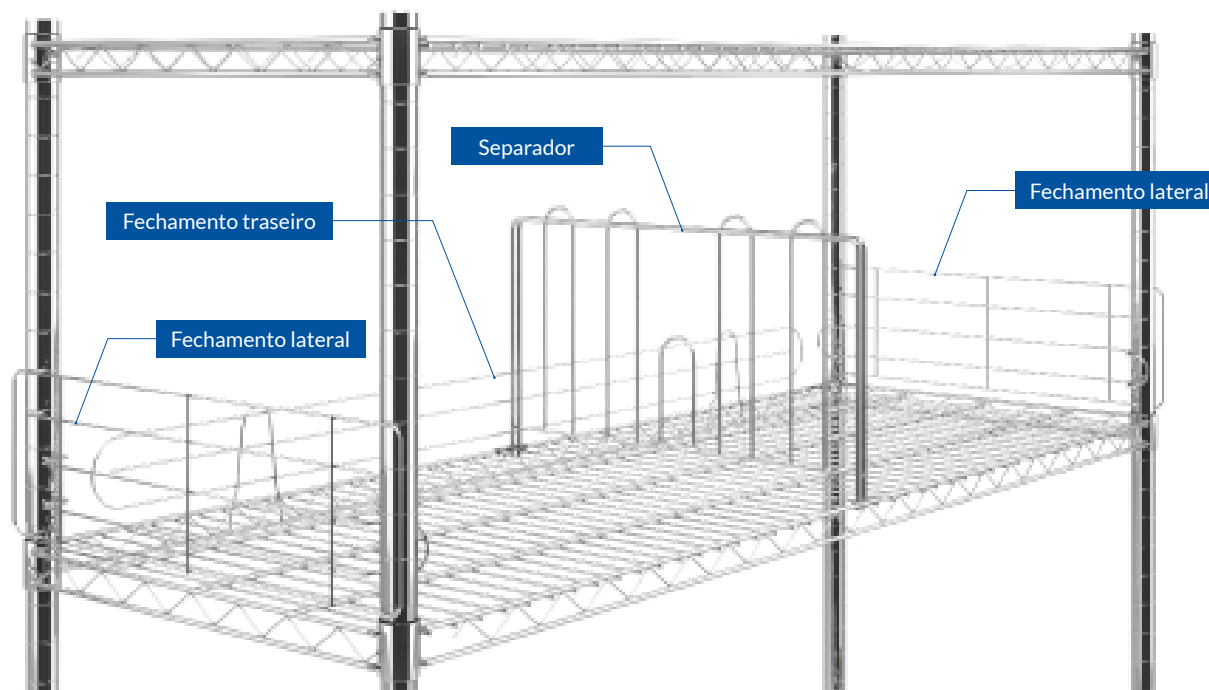

DIMENSÕES (mm)

COMPRIMENTO: 900 (Para 9 garrafas)

LARGURA: 350

Prateleira garrafeira cromada

FECHAMENTOS E SEPARADORES

FECHAMENTO LATERAL

Concebido para evitar que os objetos caiam das prateleiras pelas laterais.

DIMENSÕES (mm)
ALTURA: 130
COMPRIMENTO: 350 | 450 | 600

SEPARADOR

Permite que os objetos sejam separados na mesma prateleira.

DIMENSÕES (mm)
ALTURA: 200
COMPRIMENTO: 350 | 450 | 600

FECHAMENTO TRASEIRO

Concebido para evitar que os objetos caiam das prateleiras pelo lado de trás.

DIMENSÕES (mm)
ALTURA: 80
COMPRIMENTO: 900 | 1200 | 1500

OUTROS COMPONENTES

BASE DE POLIPROPILENO

Superfície de apoio lisa para facilitar o armazenamento de pequenos artigos.

DIMENSÕES (mm)

COMPRIMENTO: 600 | 900 | 1200 | 1500

GANCHOS DE UNIÃO

Utilizado para unir vários módulos de estantes através das bandejas.

Varões de cabide

PEGAS E RODAS PARA CARRINHOS

PEGA VERTICAL

É o acessório ideal para a configuração de carrinhos.

DIMENSÕES (mm)